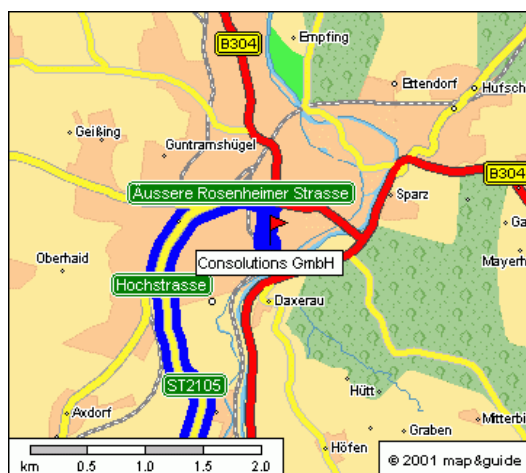

So finden Sie uns...

A8 München – Salzburg:

Bei der **Ausfahrt „Schweinbach, Maria Eck“** biegen Sie links auf die ST2105 Richtung Traunstein.

Sie bleiben auf der Hauptstraße und überqueren nach ca. 5 km Bahngleise. Sie befinden sich auf der **Äusseren Rosenheimer Straße**, rechts befindet sich das Gebäude der Telekom.

An der nächsten Ampel biegen Sie **rechts in die Leonrodstraße** ab.

Unser Büro befindet sich im **„Haus der Berater“**
(nach ca. 200 m auf der linken Seite).

Consolutions GmbH
Leonrodstraße 7
83278 Traunstein

Fon 0861.1665400
Fax 0861.1665409